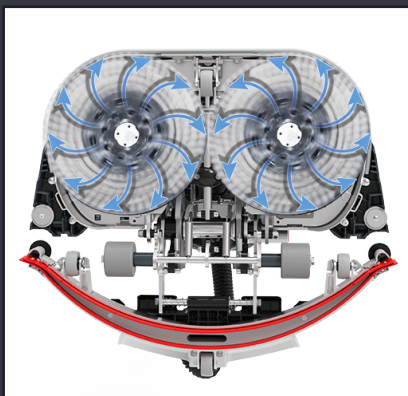

Numatic

compact scrubber-dryer

244NX

Referencia / Referência

NU913731

Descripción técnica / Descrição técnica

Alimentación / Alimentação	36V 1 Bateria
Potencia motor fregado / Potência do motor da escova	400 W
Potencia motor aspiración / Potência do motor de aspiração	100 W
Cepillo / Escova	2 x 220mm
Plato / Porta Discos	2 x 220mm
Ancho de Secado / Faixa de Secagem	520mm
Rendimiento / Rendimento	680 m2/ hora a 2 Km/ hora
Presión Cepillo / Pressão Escova	27.4 g/ cm2
Presión Plato / Pressão Porta Discos	26.2 g/ cm2
Rotación cepillo / Rotação da escova	140 rpm
Nível de Sonido / Nível Sonoro	< 70.3 dB (A)
Autonomía / Autonomia	80 min
Carga / Carregamento	1 Hora - 80% / 2 Horas - 100%
Capacidad / Capacidade	2.2 L
Peso Neto / Peso Líquido	21,3 kg
Medidas / Dimensões	520 x450 x 1200mm